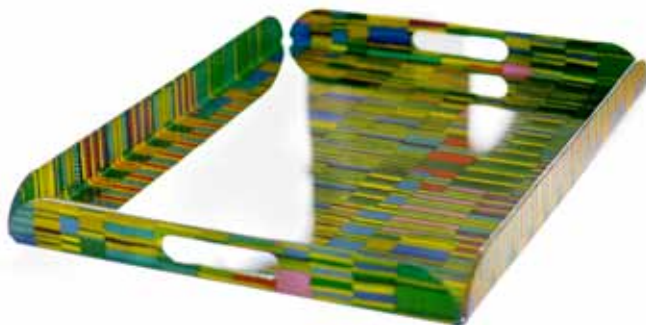

ellvera

SORTIMENT/ASSORTMENT

Ellveras produkter består av tallriksunderlägg, glasunderlägg och servettringar, tillverkade av laserskuren screentryckt plexiglas (akryl). Finns i fyra olika mönster.

Ellveras' products consist of place mats, coasters and napkin rings. They are made from laser cut and screen printed plexiglass. They are available in four different patterns.

White Guinea Flowers art nr T120102

Green Shirt Stripe art nr T120103

TALLRIKSUNDERLÄGG/PLACE MATS

Storlek/Size: 270 x 360 x 3 mm. Antal/Pieces: 2/transparent box.

Roman Glass Green art nr T110101

Camoflage Blue art nr T110102

Asian Circle Red art nr T110103

Millefiore Brown art nr T110104

Roman Glass Red art nr T120101

White Guinea Flowers art nr T120102

Green Shirt Stripe art nr T120103

GLASUNDERLÄGG/COASTERS

Ø 100 mm. Antal/Pieces: 4/transparent box.